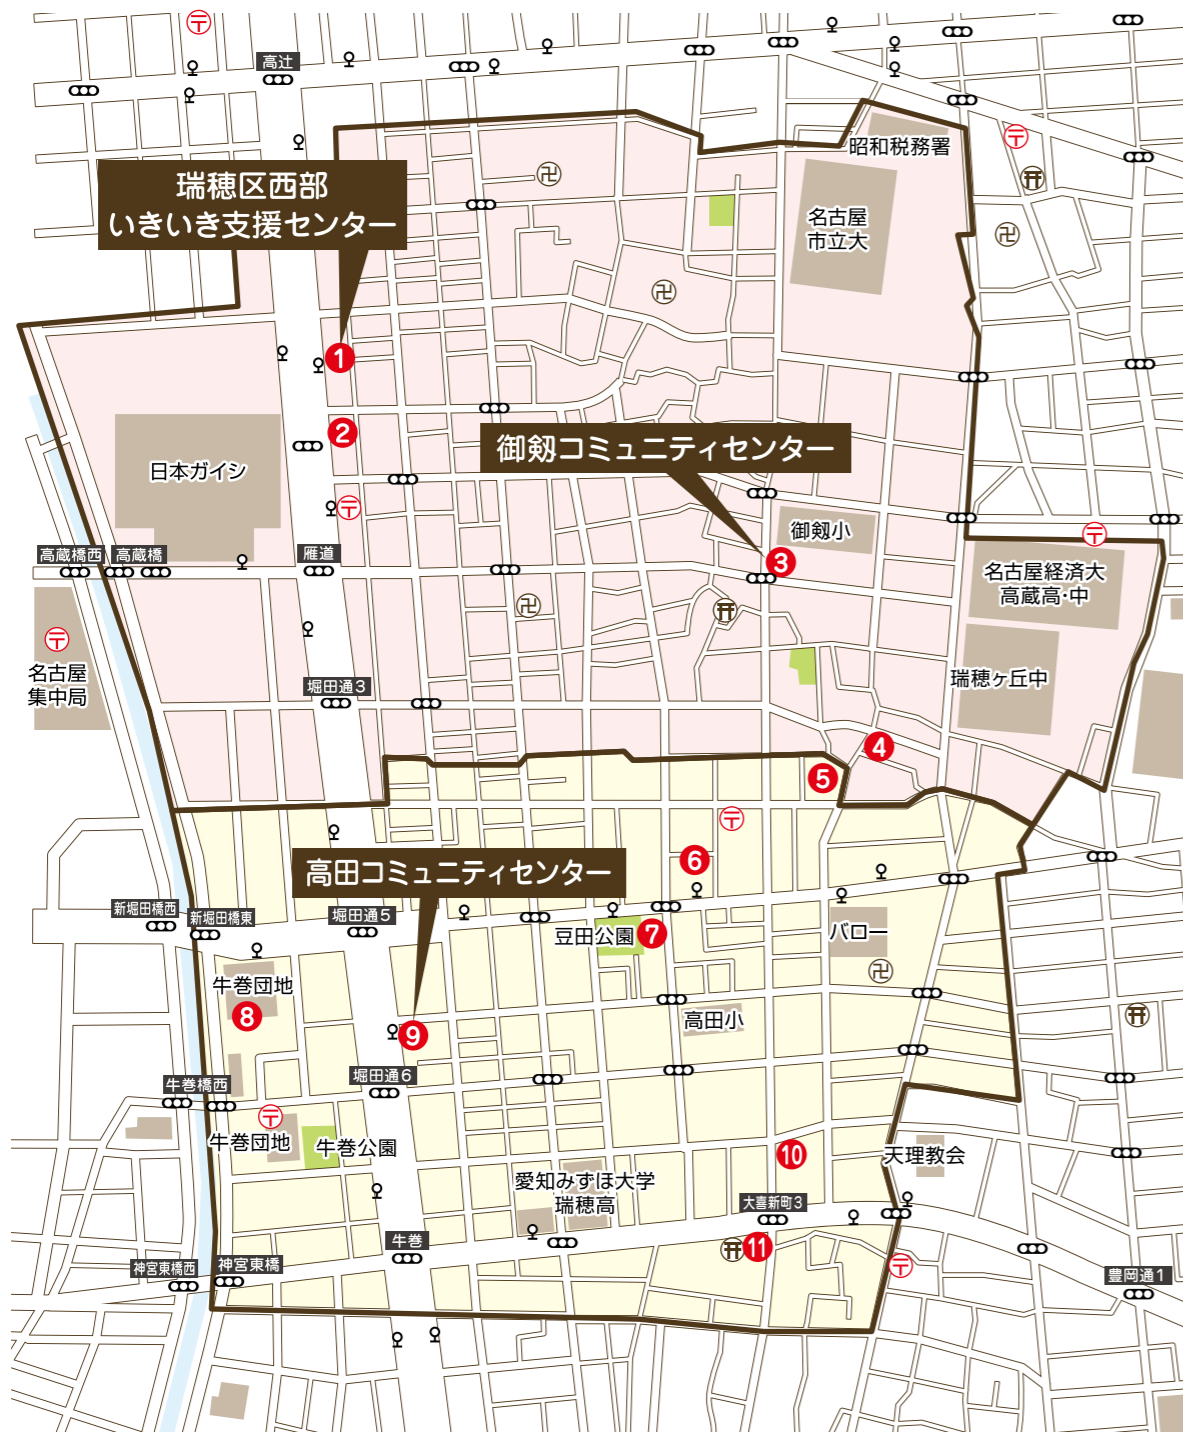

瑞穂ヶ丘中学校区

御劔小学校区 高田小学校区

問い合わせ先
瑞穂区西部いきいき支援センター
☎(052) 872-1705

③ 御劔コミュニティセンター	
行っている講座	問い合わせ先
茶道、華道、書道、卓球、フラダンス	雁道町5-1 ☎052-871-1200 日時・会費などの詳細はお問い合わせください

⑨ 高田コミュニティセンター	
行っている講座	問い合わせ先
情報なし	直来町1-7-1 ☎052-883-3776 日時・会費などの詳細はお問い合わせください

開催場所	名称	日時	内容	問い合わせ先	備考
① 瑞穂区西部いきいき支援センター	みずほ健康づくり会場	毎週(月) 10:00~11:00	みずほ体操、セラバンド、ラジオ体操	瑞穂保健所 052-837-3271	祝日の場合は中止
② 丸美シャトー高辻1階コミュニティサロン	わいわいクラブ	毎月第1(月) 10:00開始	おしゃべり会、折り紙、ゲーム、食事会など	瑞穂区社会福祉協議会 052-841-4063	参加費無料(昼食会200円)
	趣味の会「ぼっと村」	毎月第2(木) 10:00~12:00	趣味の活動(麻雀、囲碁、将棋、カラオケ)	瑞穂区社会福祉協議会 052-841-4063	参加費原則無料
③ 御劔コミュニティセンター	金曜サロン	毎月第4(金) 10:00開始	おしゃべり会、折り紙、カラオケ、映画鑑賞、お茶会、クリスマス会、市内観光など	瑞穂区社会福祉協議会 052-841-4063	参加費原則無料
	はつらつ長寿推進事業	毎週(水) 13:30~15:30	健康体操、音楽、手芸、工作、レクリエーションなど	瑞穂区社会福祉協議会 052-841-4063	参加費材料費など
	御劔健康サロン	毎月第1(木) 9:00~11:00	みずほ体操、ゲーミング、茶話会	瑞穂区社会福祉協議会 052-841-4063	参加費100円
④ 観音堂船原町7-22	なごやかくらぶ	お問い合わせください	体操、ゲーム、音楽、交流会など	瑞穂保健所 052-837-3271	参加費無料
	オールエイジ・ピチピチサロン	毎月第2・4(金) 18:00~20:00	美術魚拓を主とした話し合いの場づくり、ボランティア講師による実演指導	瑞穂区社会福祉協議会 052-841-4063	参加費50円(会場費)
⑤ 一之御前社務所平郷町5	ふれ愛サロン	毎月第1(日) 13:30~15:30	お茶とお菓子をいただきながらおしゃべり中心、地域の情報交換	瑞穂区社会福祉協議会 052-841-4063	参加費100円
⑥ 瑞雲寺	井戸端サロン	毎月15日 13:00~16:00	おしゃべり、歌を歌う	瑞穂区社会福祉協議会 052-841-4063	参加費100円
⑦ オアシスセンター	自費の運動教室	毎週(月~土) 開始時間はお問い合わせください	運動器機能向上を目的としたエクササイズ	オアシスセンター 052-884-8510 (豆田町3-11-2)	参加費週2回 月5,000円
⑧ 牛巻団地	ウシマキサロン	毎月第4(火) 13:30~15:00	自由参加の情報交換雑談会型	瑞穂区社会福祉協議会 052-841-4063	対象：牛巻団地住民
⑨ 高田コミュニティセンター	ニコニコサロン	毎月(土) (不定期) 10:00~12:00	茶話会型、タオルを使って簡単な体操、季節によって桜や紅葉を見に行ったり、クリスマス会の開催など	瑞穂区社会福祉協議会 052-841-4063	参加費100円
	ひなたぼっこ	お問い合わせください	体操、レクリエーション、音楽など	瑞穂保健所 052-837-3271	参加費無料
	ハナミズキ	毎月第4(日) 13:30開始	情報交換、認知症予防活動、体操、年2回根付づくり、ステンシルなど	瑞穂区社会福祉協議会 052-841-4063	参加費100円
⑩ 中部電力堀田アパート自治会集会場	サロンさくら	毎月第3(日) 13:30~15:30	茶話会型	瑞穂区社会福祉協議会 052-841-4063	参加費100円
⑪ 田光八幡社第二社務所大喜新町3-23	サロン大喜	毎月第2(日) 13:30~15:00	おしゃべりや季節の歌の合唱	瑞穂区社会福祉協議会 052-841-4063	参加費100円