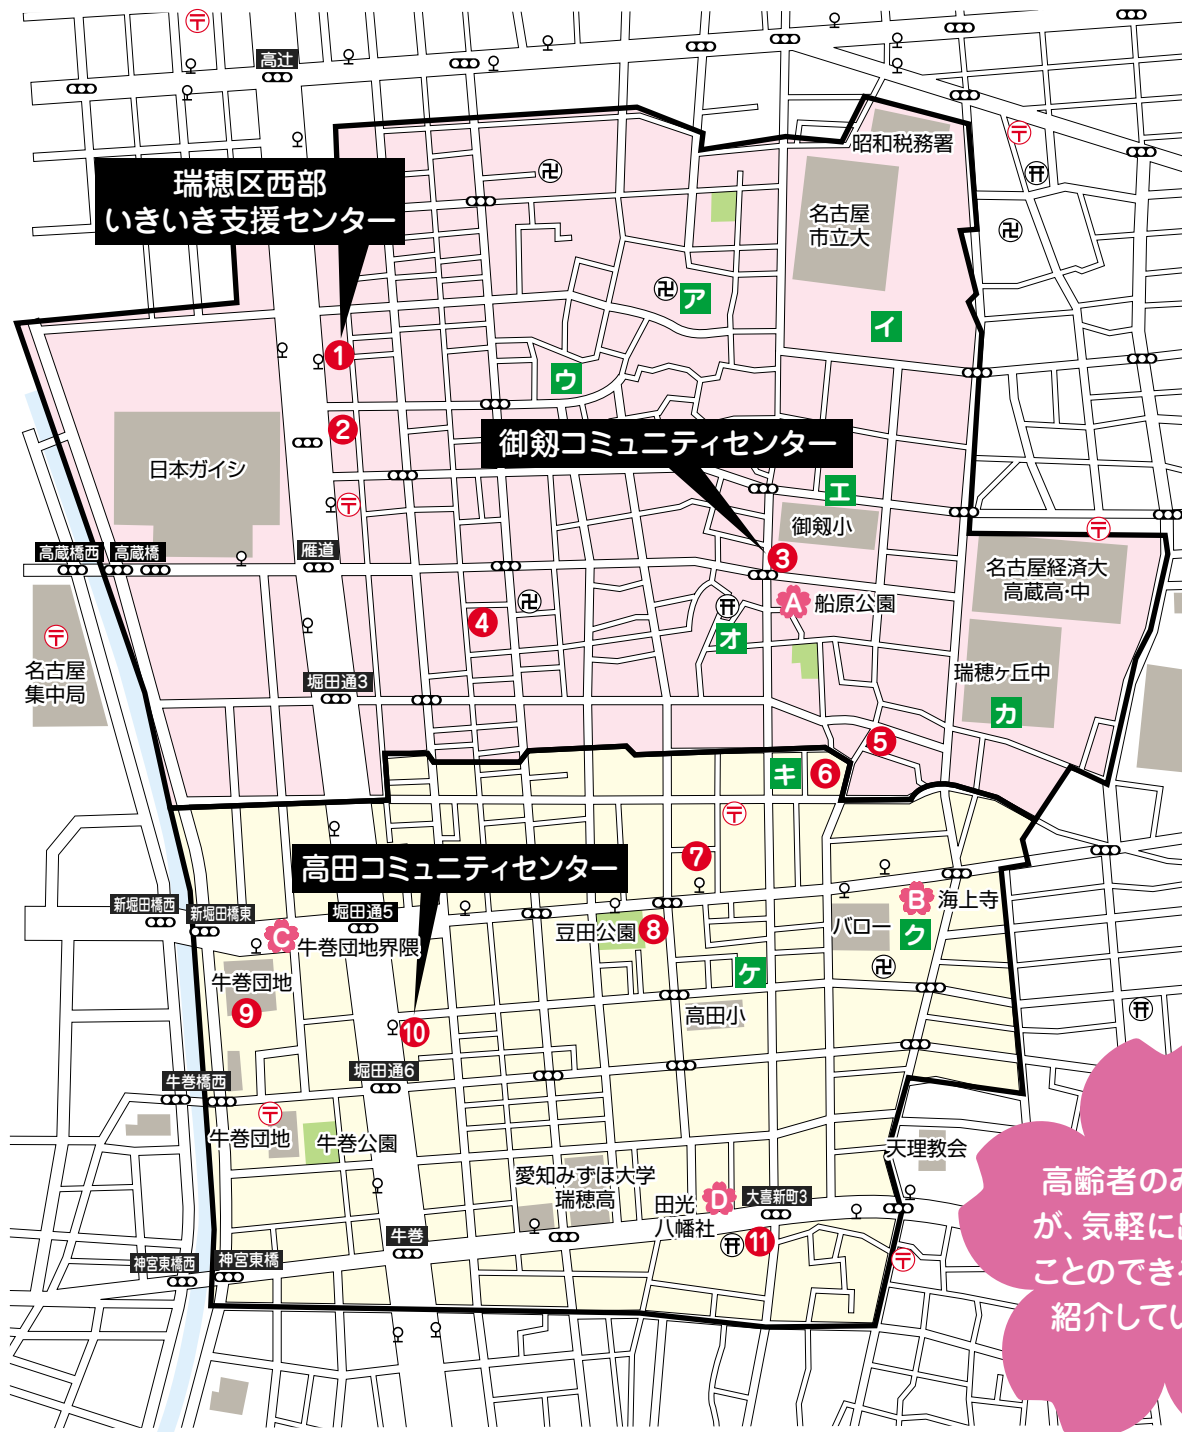

瑞穂ヶ丘中学校区

御劔小学校区 高田小学校区

問い合わせ先
瑞穂区西部いきいき支援センター
☎ 052-872-1705

高齢者のみなさんが、気軽に出かけることのできる場所を紹介しています！

③ 御劔コミュニティセンター
雁道町5-1 ☎052-871-1200
⑩ 高田コミュニティセンター
直来町1-7-1 ☎052-883-3776

瑞穂ヶ丘中学校区 史跡	
ア 盛屋寺	カ 神之内八幡社
イ 八高古墳	キ 一之御前神社
ウ 八劔社	ク 海上寺
エ 高田城跡	ケ 直来神社
オ 富士八幡社	

開催場所	名称	日時	内容	問い合わせ先	備考
① 瑞穂区西部 いきいき支援 センター	みずほ健康づくり 会場	毎週(月) 10:00~11:00	みずほ体操、 セラバンド、 ラジオ体操	瑞穂保健センター 052-837-3271	雨天時あり 祝日の場合は中止
② 丸美シャトー 高辻 1階コミュニ ティサロン 堀田通2-1	わいわいクラブ	毎月第1(月) 10:00~11:30	おしゃべり会、 ゲーム、 食事会など	瑞穂区社会福祉 協議会 052-841-4063	参加費無料 (昼食会は200円) 対象:学区内高齢者
	趣味の会 「ほっと村」	毎月第2(木) 10:00~12:00	趣味の活動 (麻雀、囲碁、 将棋、カラオケ)	瑞穂区社会福祉 協議会 052-841-4063	参加費 原則無料
③ 御劔 コミュニティ センター	はつらつ長寿 推進事業	毎週(水) 13:30~15:30	健康体操、音楽、 手芸、工作、 レクリエーション など	瑞穂区社会福祉 協議会 052-841-4063	参加費 材料費など
	御劔健康サロン	毎月第1・4(木) 9:00~11:00	みずほ体操、 ゲーリング、 茶話会	瑞穂区社会福祉 協議会 052-841-4063	参加費100円 対象:学区の方
④ 雁ぶらサロン 雁道町2-21 メゾン青木1階	雁ぶらサロン	毎週(火・金) 12:00~17:00	ランチ希望者は 食事をし、そのまま ティータイム	吉川 富士子 090-8557-8176 052-831-1666	午後からお茶のみ50円 食事希望者 火曜:500円 金曜:800円
⑤ 観音堂	オールエイジ・ ピチピチサロン	毎月第2・4(金) 14:00~16:00	美術魚拓を 主とした話し合い の場づくり、 ボランティア講師 による実演	荒川 祥治 052-882-5648	参加費50円 (会場費)
⑥ 一之御前社 社務所	ふれ愛サロン	毎月第1(日) 13:30~15:00	おしゃべりと 地域の情報交換	瑞穂区社会福祉 協議会 052-841-4063	参加費100円
⑦ 瑞雲寺	井戸端サロン	毎月15日 13:30~15:00	おしゃべり	丹羽 ふさ子 052-881-1603	参加費100円
⑧ オアシス センター 豆田町3-11-2	自費の運動教室	月~土 14:45~16:00	運動器機能向上を 目的とした エクササイズ	オアシスセンター 052-884-8510	参加費5,000円/月 (週2回) 週1回コースもあり
	サロンオアシス	毎月第2・3(日) 13:30~15:00	茶話会	瑞穂区社会福祉 協議会 052-841-4063	参加費100円
⑨ 牛巻団地 牛巻団地6号棟 集会所 牛巻町3-18	ウシマキサロン	毎月第4(火) 13:30~15:00	自由参加の 情報交換 雑談会型	瑞穂区社会福祉 協議会 052-841-4063	対象:牛巻団地 住民
⑩ 高田コミュ ニティセンター	ニコニコサロン	毎月(土)(不定期) 10:00~12:00	茶話会型 タオルを使って 簡単な体操、 季節によって桜や 紅葉を見る外出、 クリスマス会を開催	水谷 二千子 090-9185-9436	参加費100円
	ハナミズキ	毎月第4(日) 13:30~15:00	茶話会型 歌を歌う、 認知症予防活動 千支の根付づくり、 体操など	瑞穂区社会福祉 協議会 052-841-4063	参加費100円 対象:65歳以上
⑪ 田光八幡社 第二社務所	サロン大喜	毎月第3(日) 13:30~15:00	おしゃべりや 季節の歌の合唱	瑞穂区社会福祉 協議会 052-841-4063	参加費100円

掲載されている情報は、平成29年12月現在の情報です。詳細については、直接お問い合わせください。
平成30年4月1日より「瑞穂保健所」から、「瑞穂保健センター」に名称を変更しました。